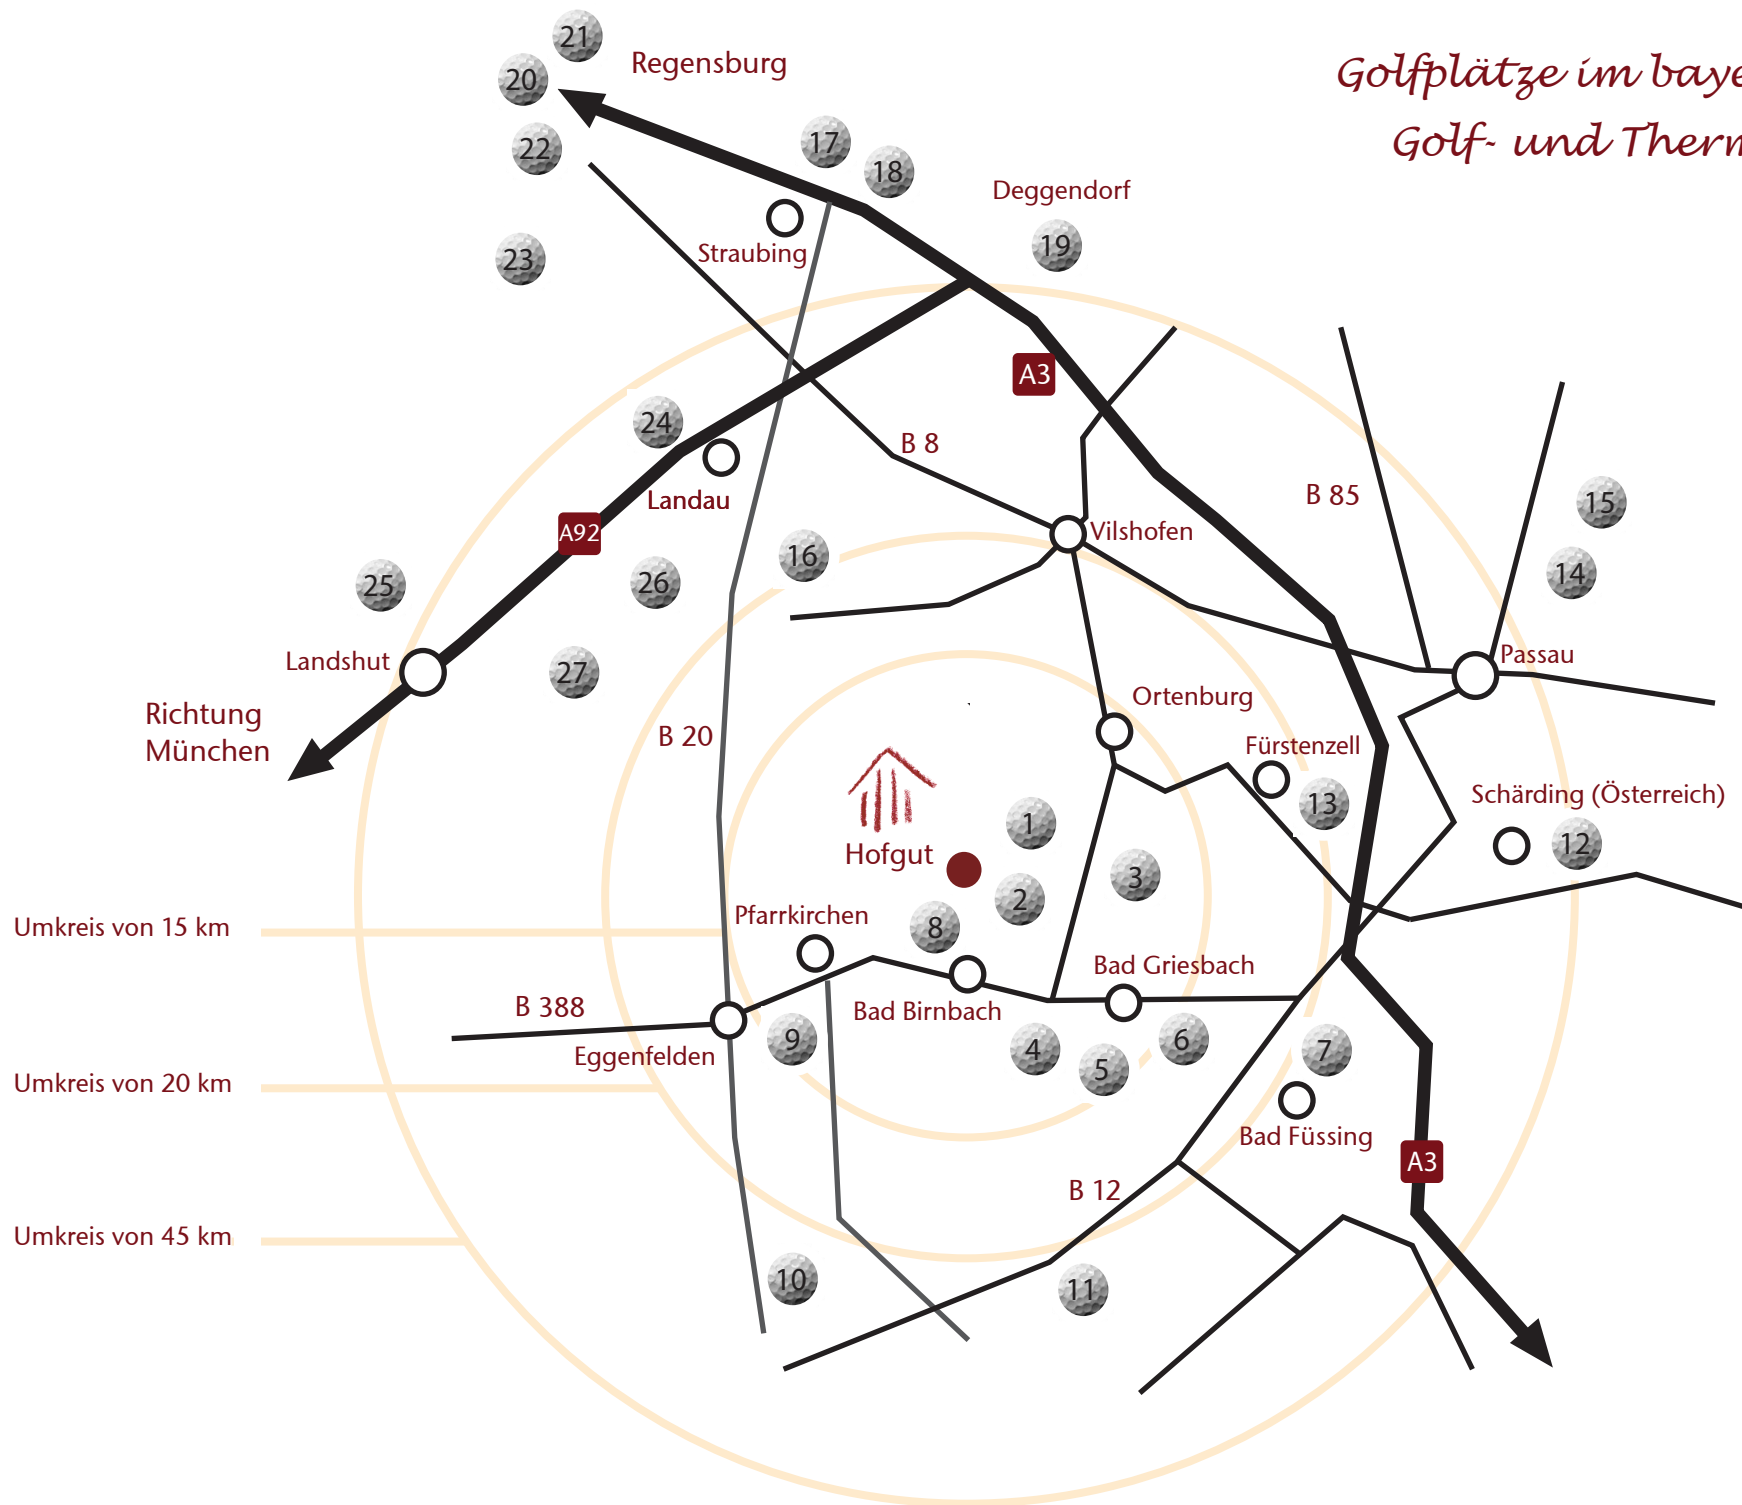

Golfplätze im bayerischen Golf- und Thermenland

Adressen der umliegenden Golfplätze

1 = Brunnwies | 18 Loch

Hartl Golf-Resort Bad Griesbach
Am Brunnenplatzl 2 • 94086 Bad Griesbach
Tel. 08532 7900 • info@hartl.de • www.hartl.de